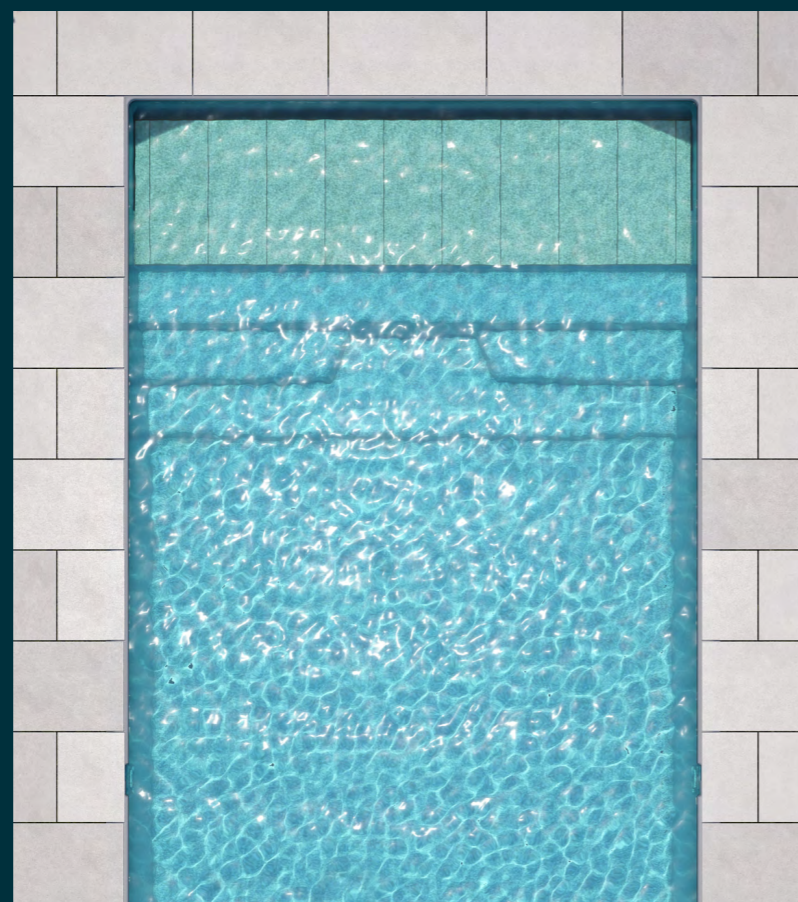

# AKOYA

FOND PLAT - COFFRE VOLET IMMERGÉ INVISIBLE

Élégantes et modernes ses lignes épurées lui confèrent un aspect unique et design. Sa large plage renferme un volet immergé totalement intégré dans la coque le rendant invisible.

# AKOYA 7

FOND PLAT - COFFRE VOLET IMMERGÉ INVISIBLE

Dans le même esprit que l'Akoya cette piscine s'adapte facilement à vos espaces tout en gardant sa ligne élégante

|            |          |
|------------|----------|
| longueur   | 7,50 m   |
| largeur    | 3,85 m   |
| profondeur | 1,50 m   |
| volume     | 38 m3    |
| surface    | 28,87 m2 |