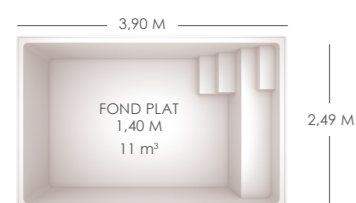

YELC

PLONGER, NAGER, PROFITER
LA PISCINE QUI VOUS RESSEMBLE

FIDJI