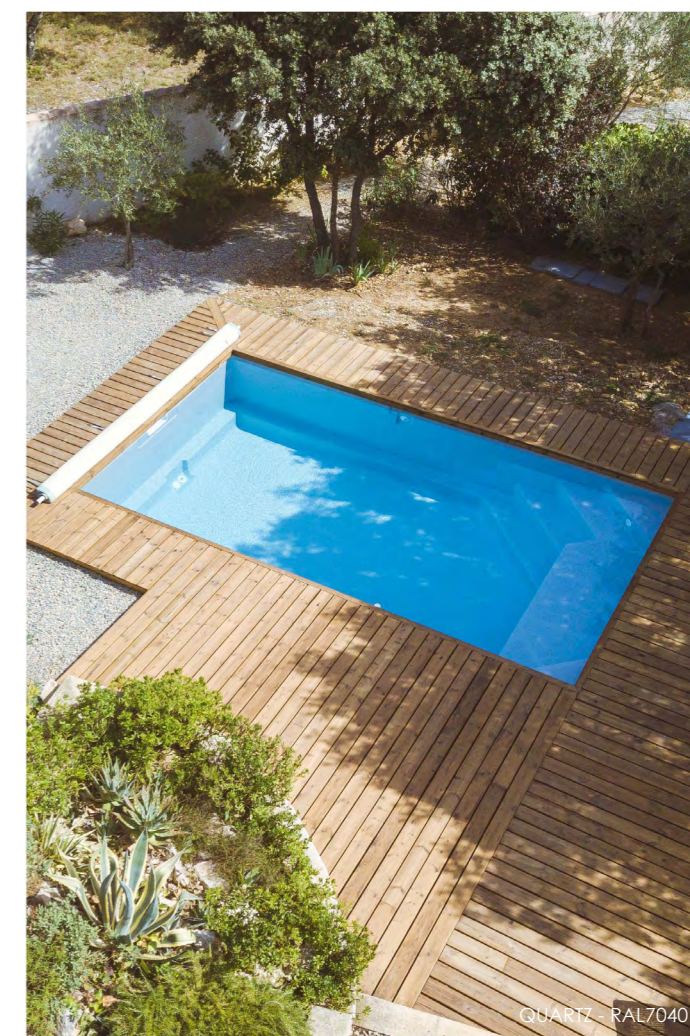

QUARTZ - RAL7040