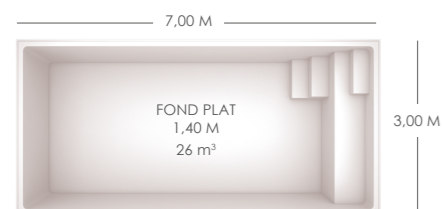

YELC

PLONGER, NAGER, PROFITER
LA PISCINE QUI VOUS RESSEMBLE

MARQUISES

YELO

Des piscines pensées pour répondre aux exigences de tous. Une gamme de piscines allant de 3,90 m à 9,90 m de long, en fond plat ou pente composée.

La piscine pour les mordus de plaisir.