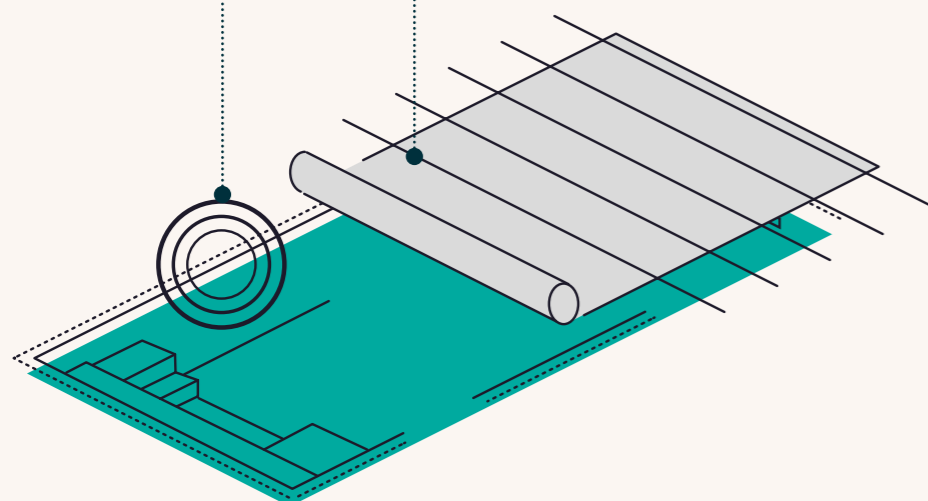

LA PROTECTION

POUR LA SÉRÉNITÉ

Alarme, bâche à barres ou volet immergé : autant de systèmes de sécurité qui vous permettront de profiter pleinement de votre piscine en toute tranquillité.

ALARME

- CONFORME À LA NORME NF P90 307
- UN MOYEN SIMPLE DE SÉCURISER SON BASSIN

BÂCHE À BARRES

- CONFORME À LA NORME NF P90 308
- COUVERTURE 4 SAISONS
- INSTALLATION FACILE