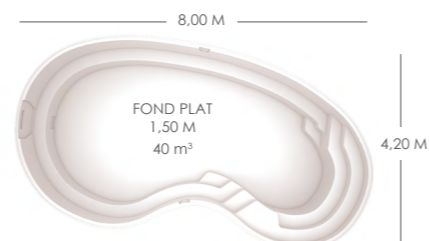

**TAHITI**

**MAUI**

**MAUPITI**

**MANUA**

**CARAÏBES**

## YELO

Des piscines pensées pour répondre aux exigences de tous. Une gamme de piscines allant de 3,90 m à 9,90 m de long, en fond plat ou pente composée.

La piscine pour les mordus de plaisir.