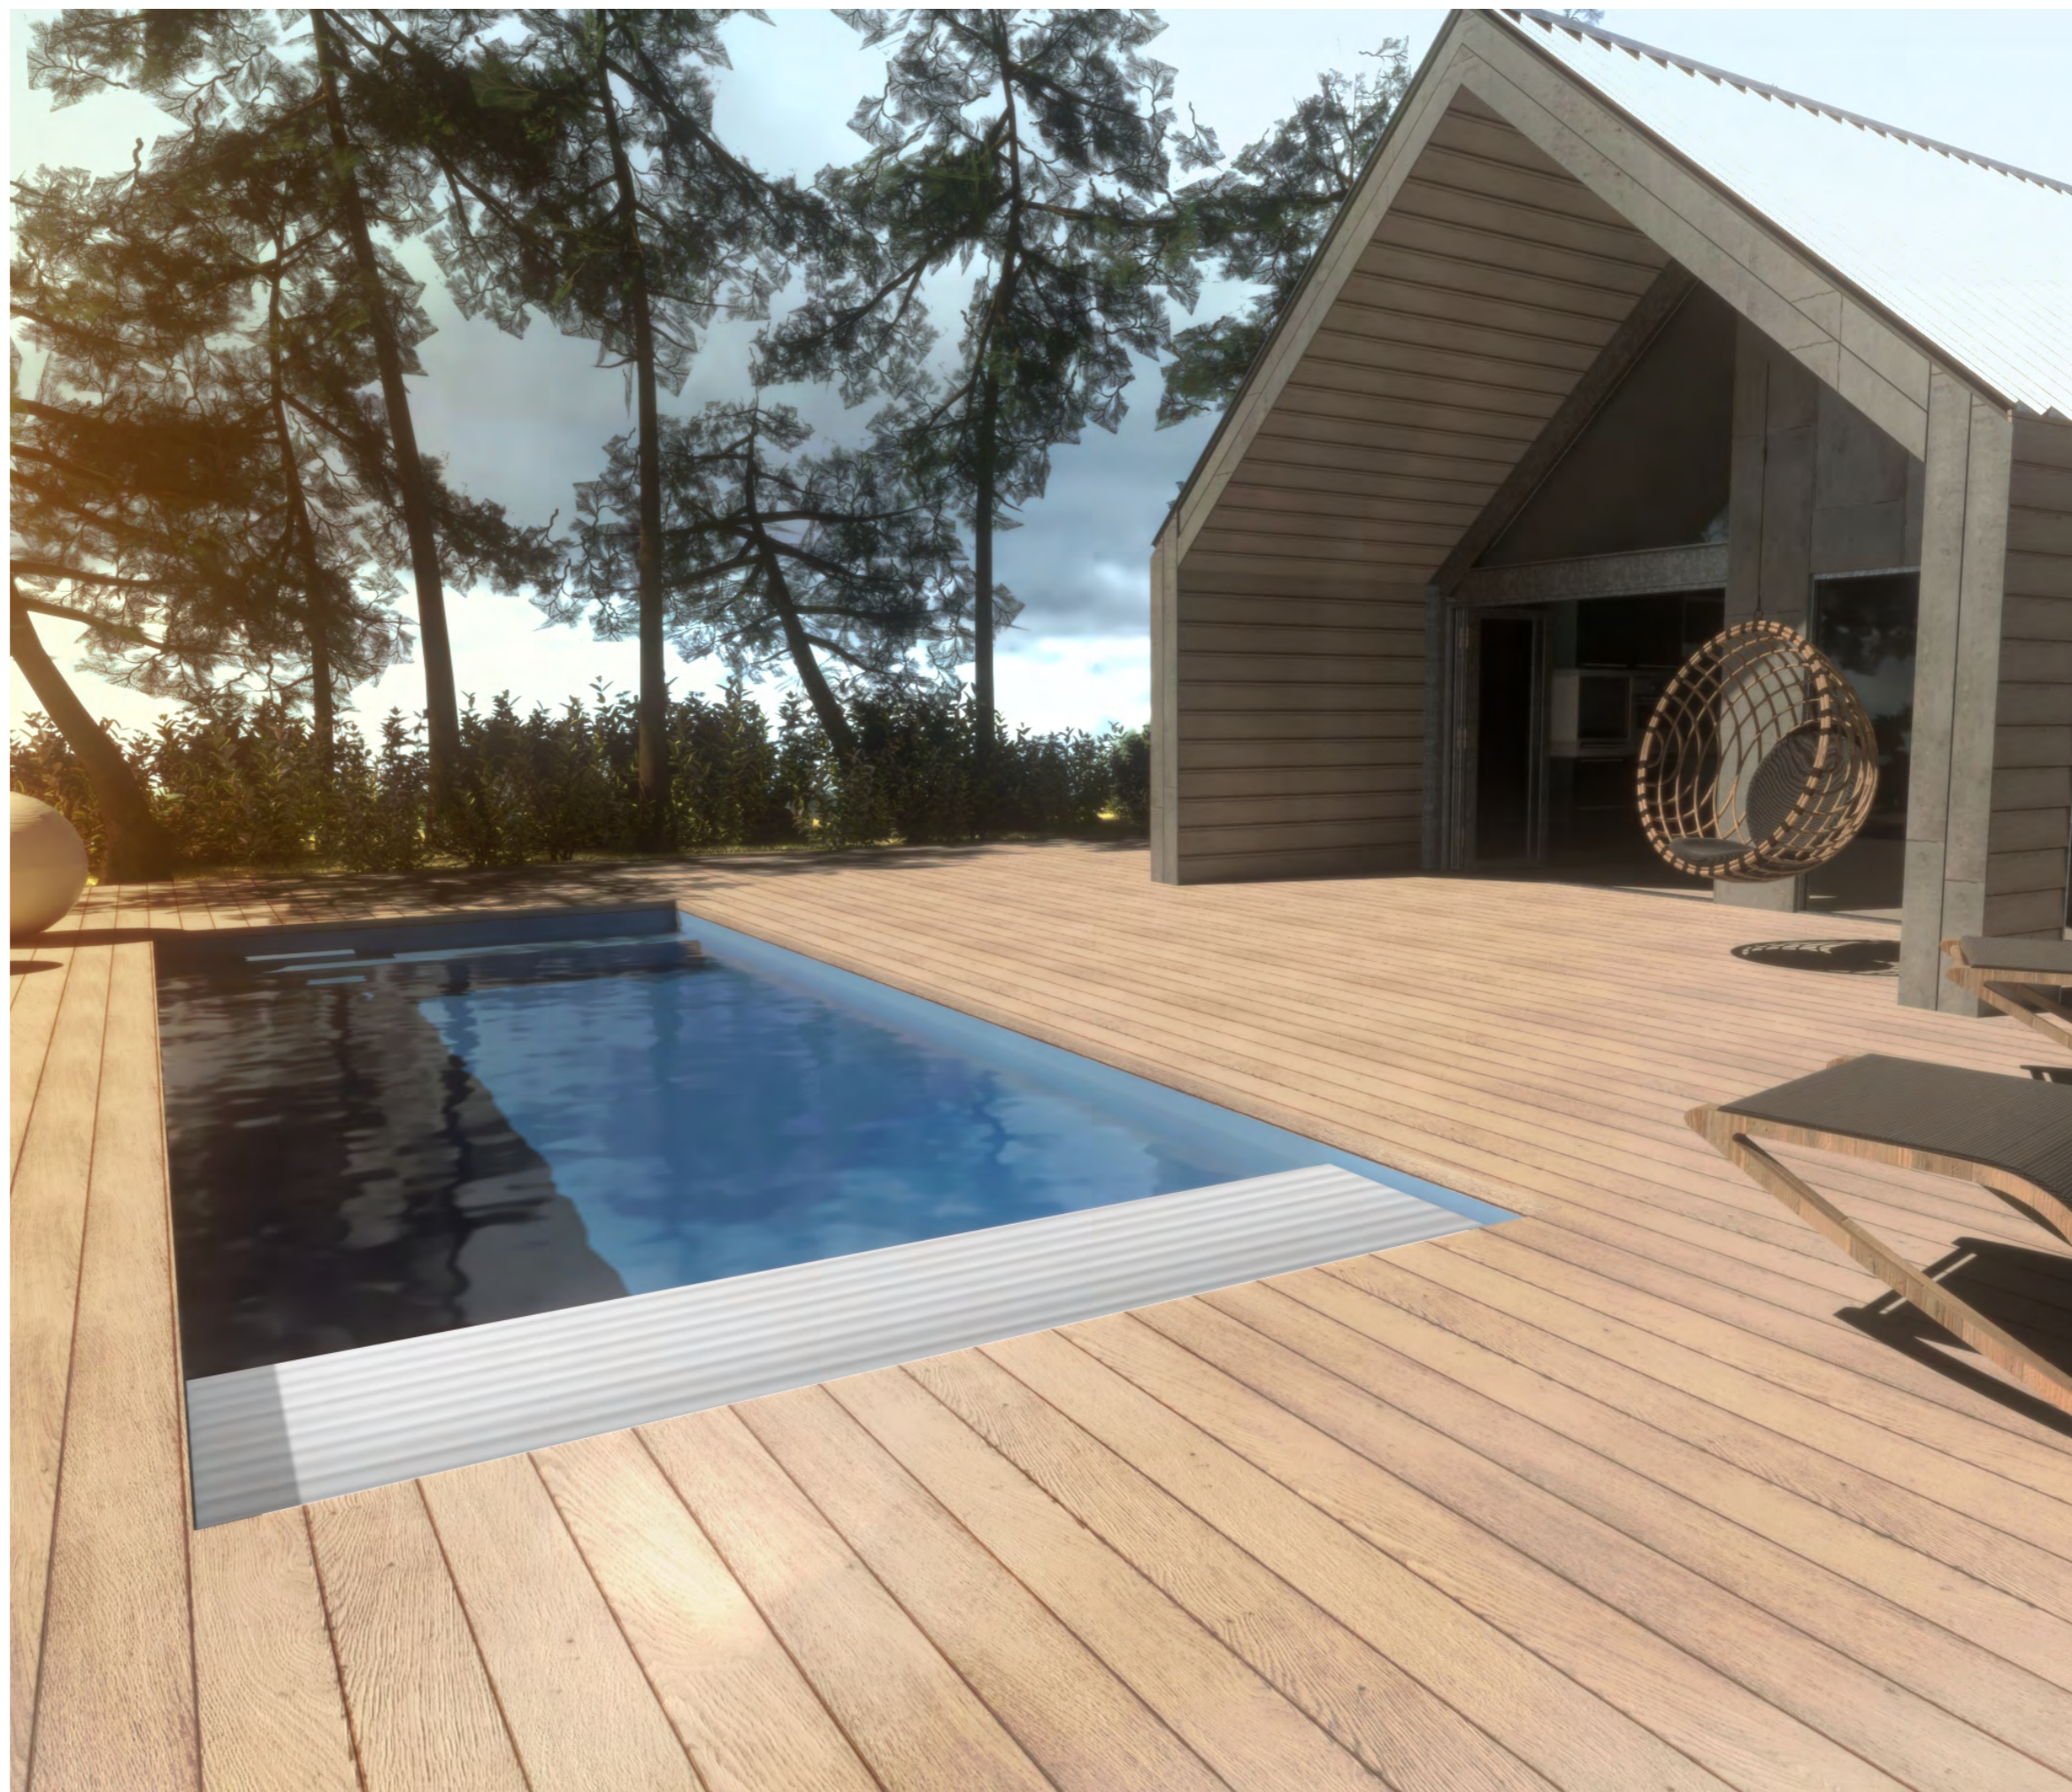

# MATAÏVA

FOND PLAT - COFFRE VOILET IMMERGÉ

Nous vous proposons avec cette piscine une invitation parfaite à la détente et au bien-être, pour profiter au maximum des journées ensoleillées !

longueur 7,90 m

# MOANA

FOND PLAT - COFFRE VOILET IMMERGÉ

Sa forme, classique et moderne, permet à ce modèle de s'intégrer harmonieusement dans votre jardin. Incontournable et intemporelle cette piscine s'adaptera à tous vos projets. Ses assises vous permettront de privilégier la convivialité.