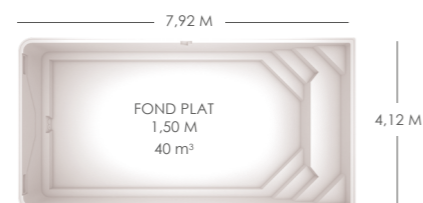

YELC

PLONGER, NAGER, PROFITER
LA PISCINE QUI VOUS RESSEMBLE

MAATEA

YELO

Des piscines pensées pour répondre aux exigences de tous. Une gamme de piscines allant de 3,90 m à 9,90 m de long, en fond plat ou pente composée.

La piscine pour les mordus de plaisir.