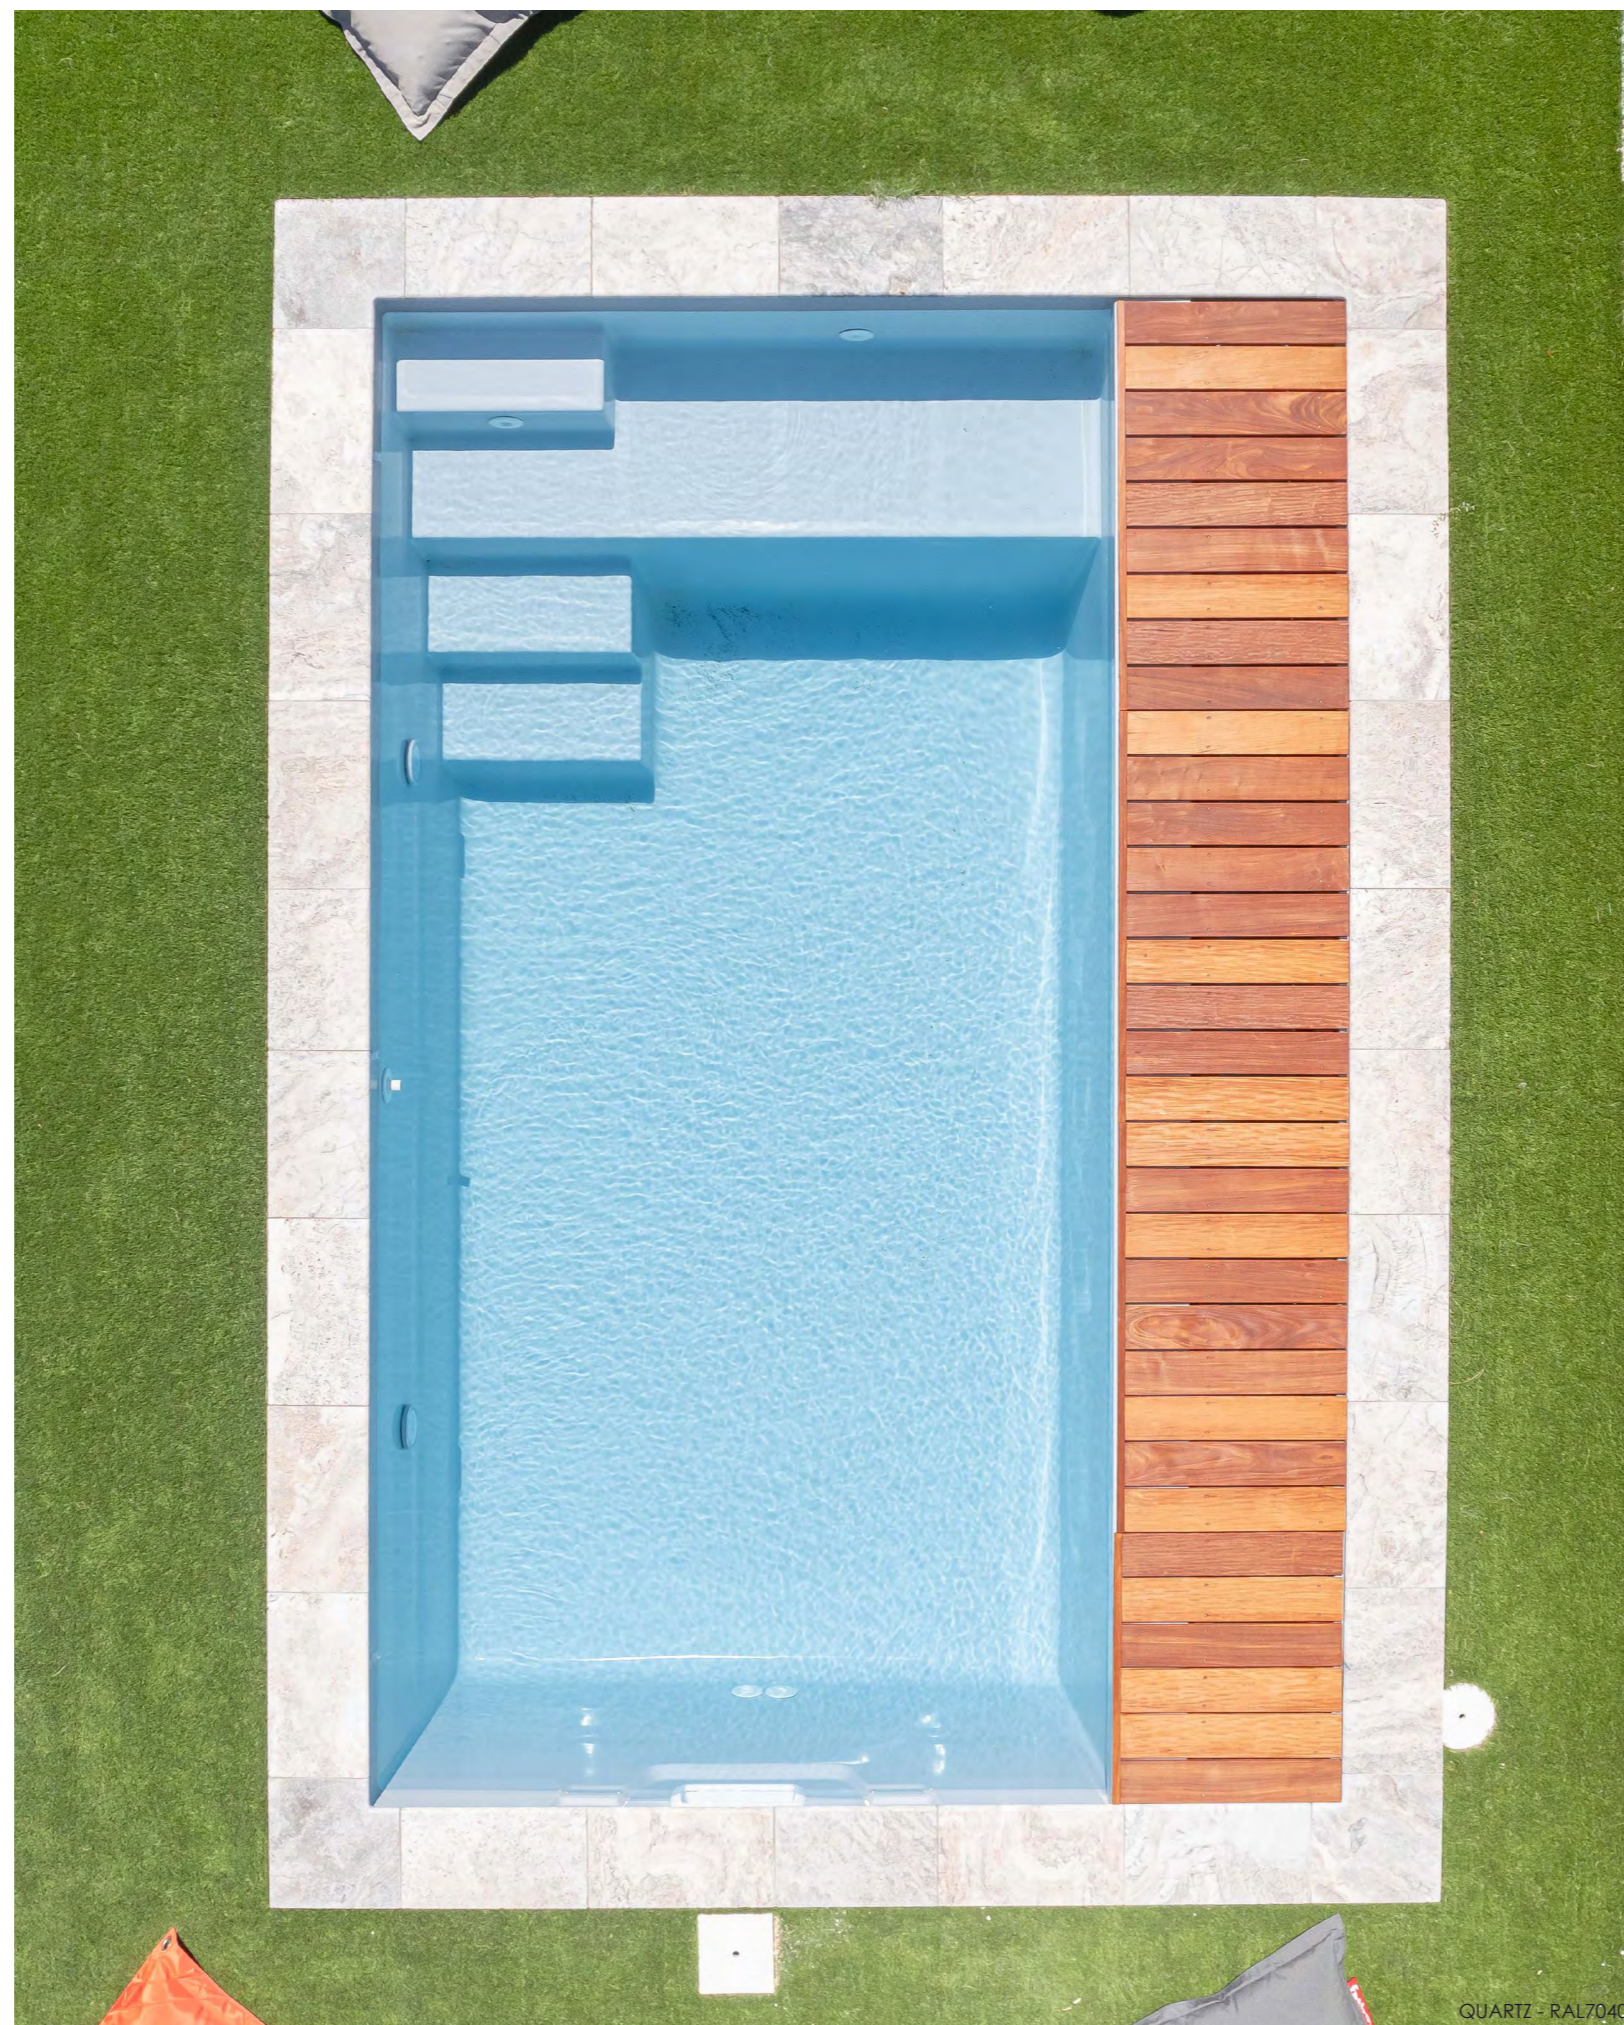

longueur	5 m
largeur	3,10 m
profondeur	1,40 m
volume	17 m³
surface	15,50 m²

QUARTZ - RAL7040