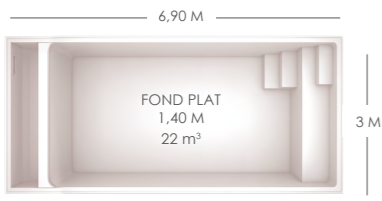

ECLYPS

UN VOILE D'ÉLÉGANCE
LA PISCINE EN TOUTE SÉRÉNITÉ

FETUNA

MOANA

VANA

MAEA

MOTU

RANGIROA

MAORI

MAUPIHAA

HIVAOA

MATAIVA

MANAE

MANGAREVA

MATAURA

ECLYPS

Les piscines Eclyps composées de modèles de 3,90 m à 10,80 m de long, en fond plat ou pente composée sauront vous séduire.

La piscine haut de gamme avec coffre immergé pour volet automatique.