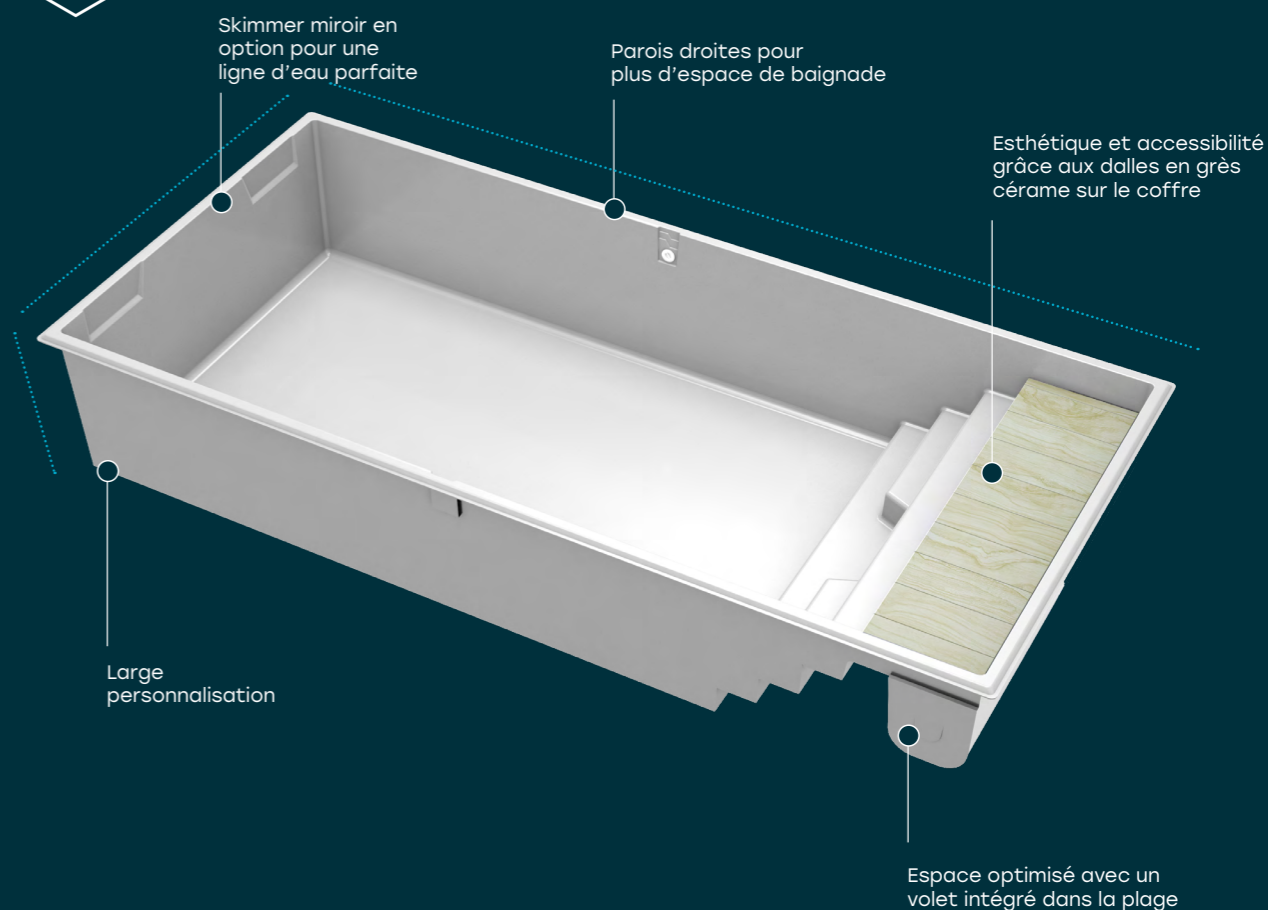

PEARL

La première gamme de piscines de 7,50 m à 8,50 m de long, en fond plat avec coffre volet immergé sous plage. Une piscine brevetée et révolutionnaire fusionnant design, innovation et espace.

RÉVOLUTIONNAIRE & BREVETÉ

La piscine coque polyester réinventée