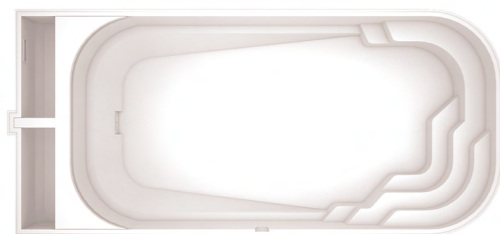

HIVA OA

PENTE COMPOSÉE - COFFRE VOILET IMMERGÉ

Les nombreuses assises font de ce bassin un espace convivial et agréable pour toute la famille. Le volet automatique, classe et design, assurera une baignade en toute sécurité.