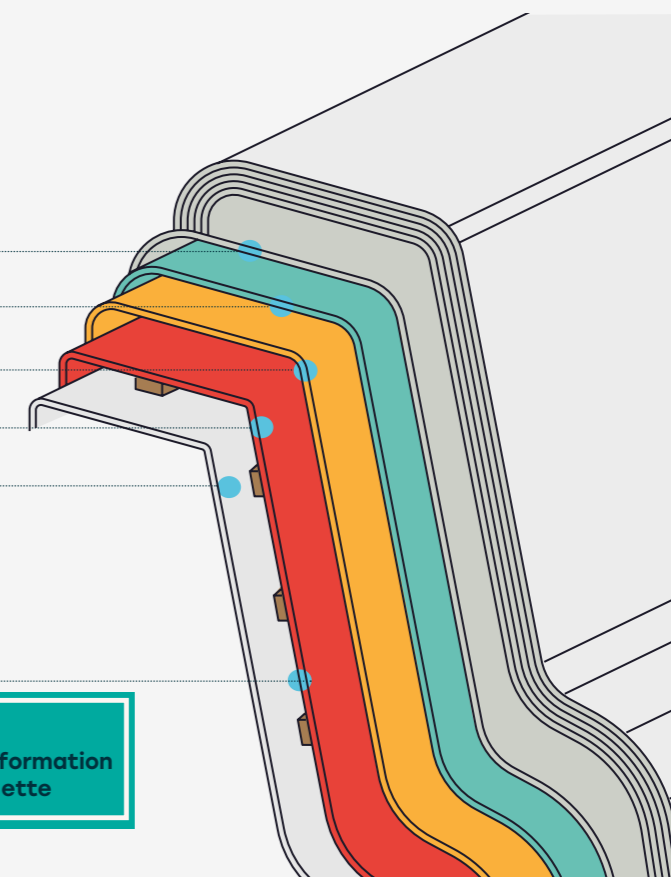

## PLAN DE COUPE

Gelcoat Iso NPG Aquashine®

Résine isophtalique + fibre de verre anti corrosion

Résine isophtalique + tissu tricomplexe

Préforme de renforts

Résine de renfort + fibre de verre

**EXCLUSIVITÉ ABORAL**  
Structure **Alvéocore®** anti-déformation  
sous les marches et la banquette

## L'INSTALLATION DE VOTRE PISCINE ABORAL

1. Terrassement et excavation de la surface de la terre

2. Livraison et pose de la piscine

3. Mise à niveau

4. Remblais des parois et réseaux hydrauliques

5. Création de l'assise béton