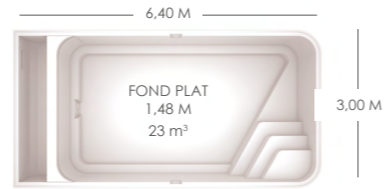

ECLYPS

UN VOILE D'ÉLÉGANCE
LA PISCINE EN TOUTE SÉRÉNITÉ

FETUNA

MOANA

VANA

MAEA

MOTU

RANGIROA

MAORI

MAUPIHAA

HIVAOA

MATAIVA

MANAE

MANGAREVA

MATAURA

ECLYPS

Les piscines Eclyps composées de modèles de 3,90 m à 10,80 m de long, en fond plat ou pente composée sauront vous séduire.

La piscine haut de gamme avec coffre immergé pour volet automatique.