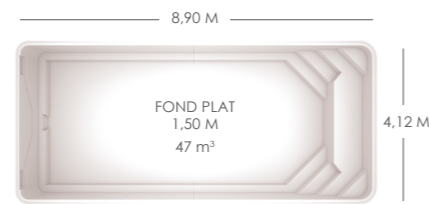

YELC

PLONGER, NAGER, PROFITER
LA PISCINE QUI VOUS RESSEMBLE

MAIAO

YELO

Des piscines pensées pour répondre aux exigences de tous. Une gamme de piscines allant de 3,90 m à 9,90 m de long, en fond plat ou pente composée.

La piscine pour les mordus de plaisir.