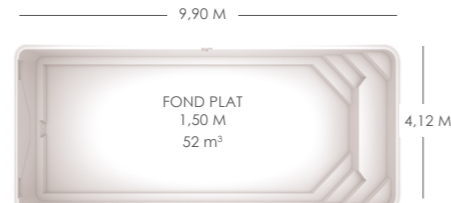

YELC

PLONGER, NAGER, PROFITER
LA PISCINE QUI VOUS RESSEMBLE

MANUA

YELO

Des piscines pensées pour répondre aux exigences de tous. Une gamme de piscines allant de 3,90 m à 9,90 m de long, en fond plat ou pente composée.

La piscine pour les mordus de plaisir.