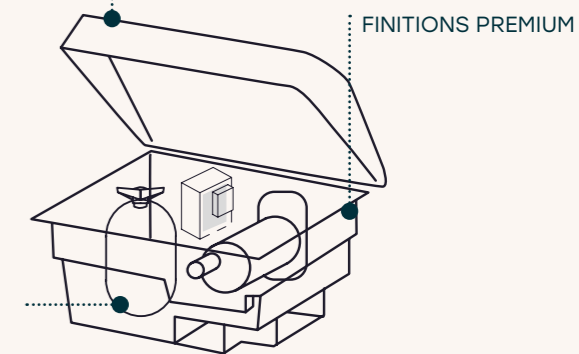

LE LOCAL TECHNIQUE

PAR ABORAL

Les locaux techniques créés par Aboral ont été conçus pour une pose et une utilisation optimales.
Sans fixation ni dalle béton, un procédé exclusif.
Disponible en Papyrus et en Ivoire.

UN CHANTIER L'ESPRIT LIBRE :