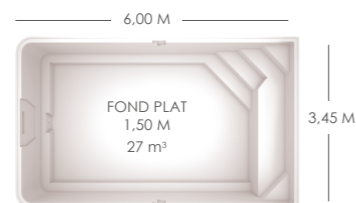

YELC

PLONGER, NAGER, PROFITER
LA PISCINE QUI VOUS RESSEMBLE

MANUREVA

YELO

Des piscines pensées pour répondre aux exigences de tous. Une gamme de piscines allant de 3,90 m à 9,90 m de long, en fond plat ou pente composée.

La piscine pour les mordus de plaisir.