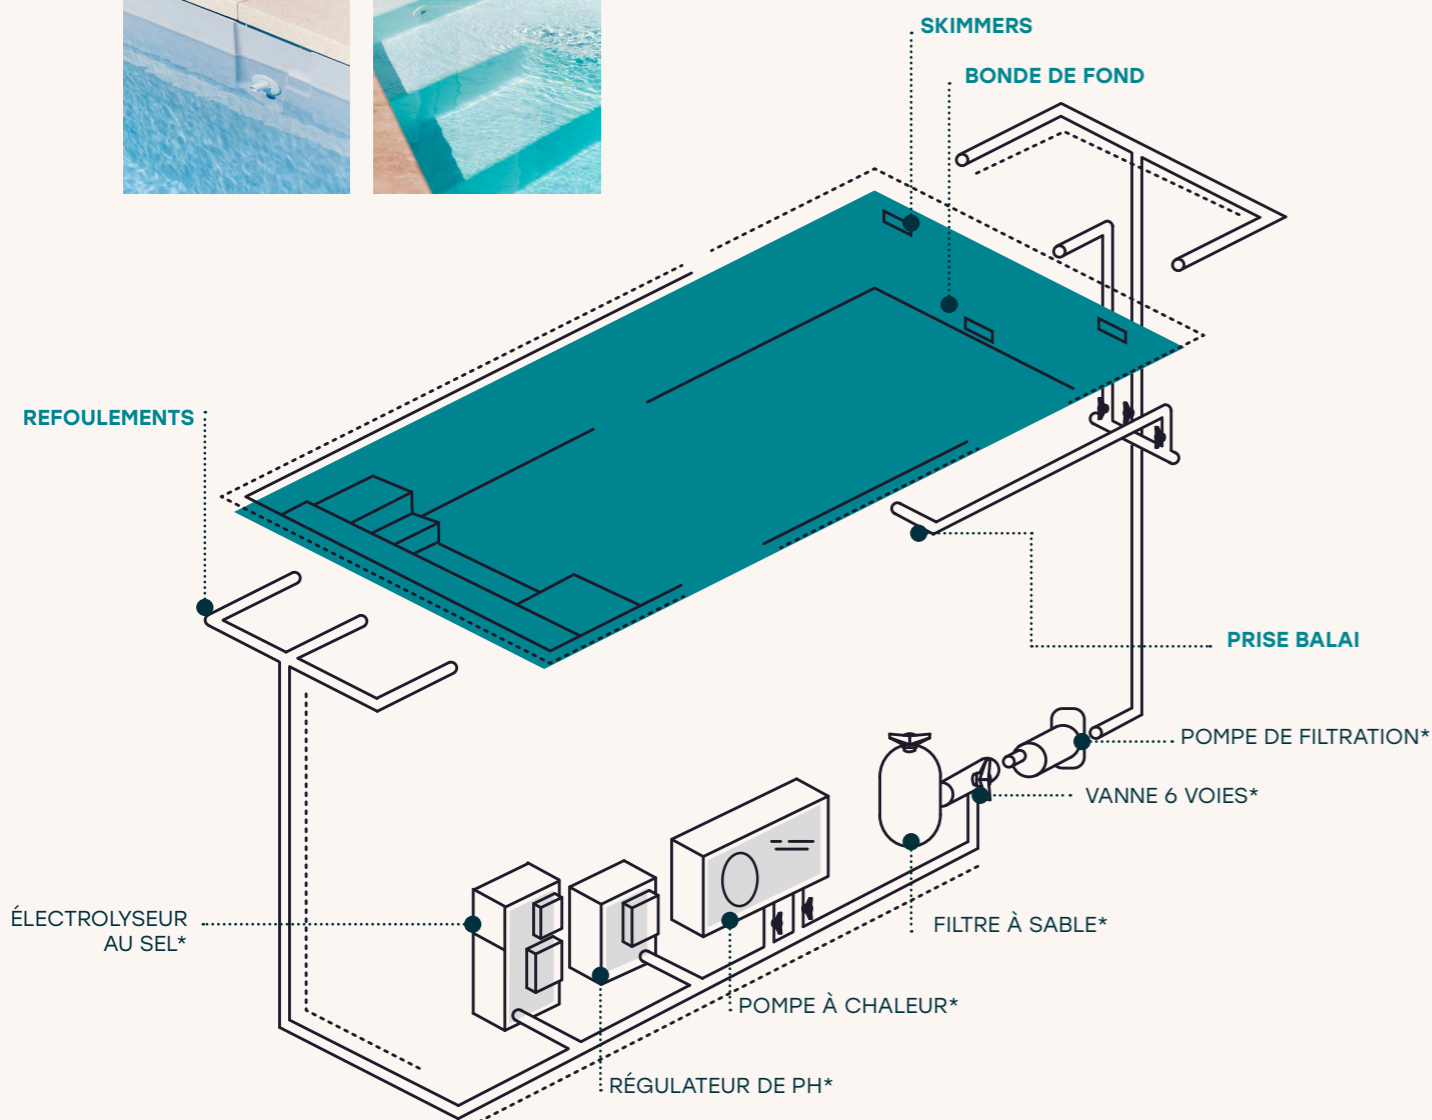

COMMENT FONCTIONNE VOTRE PISCINE ?

*Matériel optionnel, non compris dans le kit

CHAQUE PISCINE EST LIVRÉE AVEC

LE KIT ABORAL

- + BONDE DE FOND
- + PRISE BALAI
- + SKIMMER(S)

- + BUSES DE REFOULEMENT
- + BONDE DE PRÉVENTION

UN DESIGN EXCLUSIF

La collection Aboral a été pensée pour répondre aux exigences de tous, avec sa large gamme de couleurs pour ses piscines et ses volets afin d'obtenir une harmonie parfaite avec votre extérieur.

UNE PISCINE À VOTRE IMAGE*

Une piscine Aboral pour les goûts, le mode de vie et la personnalité de chacun. Visuels et coloris non contractuels.

UN VOLET AUTOMATIQUE EN PARFAITE HARMONIE*

*coloris et rendus d'eau non contractuels