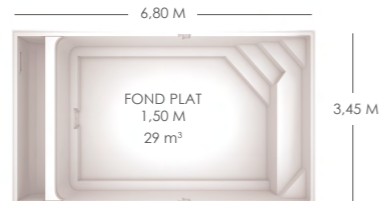

ECLYPS

UN VOILE D'ÉLÉGANCE
LA PISCINE EN TOUTE SÉRÉNITÉ

FETUNA

MOANA

VANA

MAEA

MOTU

RANGIROA

MAORI

MAUPIHAA

HIVAOA

MATAIVA

MANAE

MANGAREVA

MATAURA

ECLYPS

Les piscines Eclyps composées de modèles de 3,90 m à 10,80 m de long, en fond plat ou pente composée sauront vous séduire.

La piscine haut de gamme avec coffre immergé pour volet automatique.