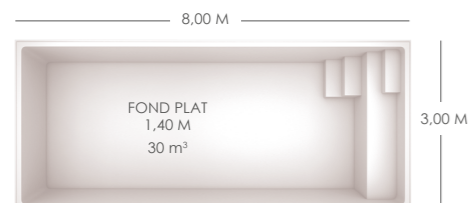

YELC

PLONGER, NAGER, PROFITER
LA PISCINE QUI VOUS RESSEMBLE

MAUPITI

YELO

Des piscines pensées pour répondre aux exigences de tous. Une gamme de piscines allant de 3,90 m à 9,90 m de long, en fond plat ou pente composée.

La piscine pour les mordus de plaisir.