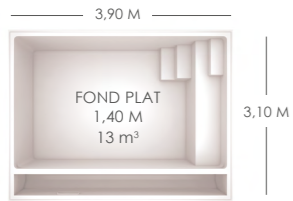

ECLYPS

UN VOILE D'ÉLÉGANCE
LA PISCINE EN TOUTE SÉRÉNITÉ

FETUNA