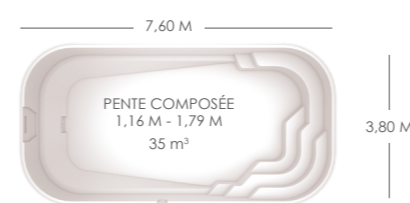

**RAIATEA**

**NOUMEA**

**MAKENA**

**MAATEA**

**TAHAA**

**HONOLULU**

**MARQUISES**

**MAIAO**

## YELO

Des piscines pensées pour répondre aux exigences de tous. Une gamme de piscines allant de 3,90 m à 9,90 m de long, en fond plat ou pente composée.

La piscine pour les mordus de plaisir.