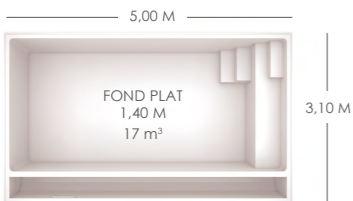

ECLYPS

UN VOILE D'ÉLÉGANCE
LA PISCINE EN TOUTE SÉRÉNITÉ

FETUNA

MOANA

VANA

MAEA

MOTU

RANGIROA

MAORI

MAUPIHAA

HIVAOA

MATAIVA

MANAE

MANGAREVA

MATAURA

ECLYPS

Les piscines Eclyps composées de modèles de 3,90 m à 10,80 m de long, en fond plat ou pente composée sauront vous séduire.

La piscine haut de gamme avec coffre immergé pour volet automatique.