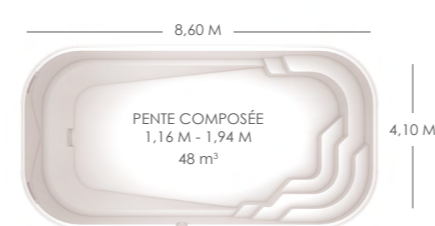

YELC

PLONGER, NAGER, PROFITER
LA PISCINE QUI VOUS RESSEMBLE

MAUI

YELO

Des piscines pensées pour répondre aux exigences de tous. Une gamme de piscines allant de 3,90 m à 9,90 m de long, en fond plat ou pente composée.

La piscine pour les mordus de plaisir.